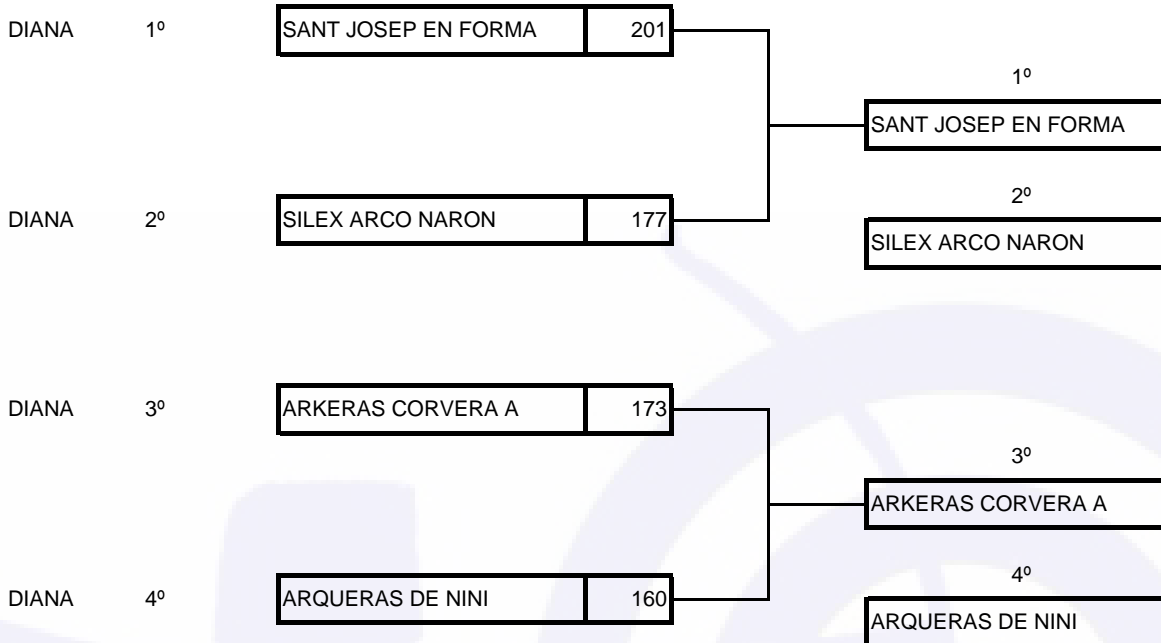

ARCO COMPUESTO DAMAS

GRUPO UNICO

Nombre del Equipo	1º Enfrentamiento		2º Enfrentamiento		3º Enfrentamiento		TOTAL TANTEO	TOTAL PUNTOS
	TANTEO	PUNTOS	TANTEO	PUNTOS	TANTEO	PUNTOS		
INFORMATICA COMPUESTO	1	213	1	218	1	219	3	650
ARC SANT CELONI	1	220	0	217	1	202	2	639
ARCOSUR	0	218	1	217	0	216	1	651
ARKEROS CORVERA B	0	208	0	206	0	199	0	613

ARCO RECURVO CABALLEROS

ARCO COMPUESTO CABALLEROS

ARCO RECURVO DAMAS

ARCO COMPUESTO DAMAS

CLASIFICACION FINAL

ARCO RECURVO DAMAS

CLAS.	NOMBRE DEL EQUIPO
1	SANT JOSEP EN FORMA
2	SILEX ARCO NARON
3	ARKERAS CORVERA A
4	ARQUERAS DE NINI

ARCO COMPUESTO DAMAS

CLAS.	NOMBRE DEL EQUIPO
1	INFORMATICA COMPUESTO
2	ARC SANT CELONI
3	ARCOSUR
4	ARKEROS CORVERA B

ARCO RECURVO CABALLEROS

CLAS.	NOMBRE DEL EQUIPO
1	SAGITTA RECURVO
2	ARCOSUR
3	ARQUEROS SAN JORGE
4	VACCEDOS
5	EIVISSA PATRIMONI HUMANITAT
6	PARDINYES RECURVO
7	ARCOASTUR
8	MORATALAZ RECURVO
9	DIARCO
10	ARQUEROS 10 GALAPAGAR
11	ARCO SOTO
12	SAN JOSEP EN FORMA
13	ARQUEROS COLMENAR A
14	ZARAGOZA JUNIORS
15	LEGANES A
16	ARCOPOZUELO