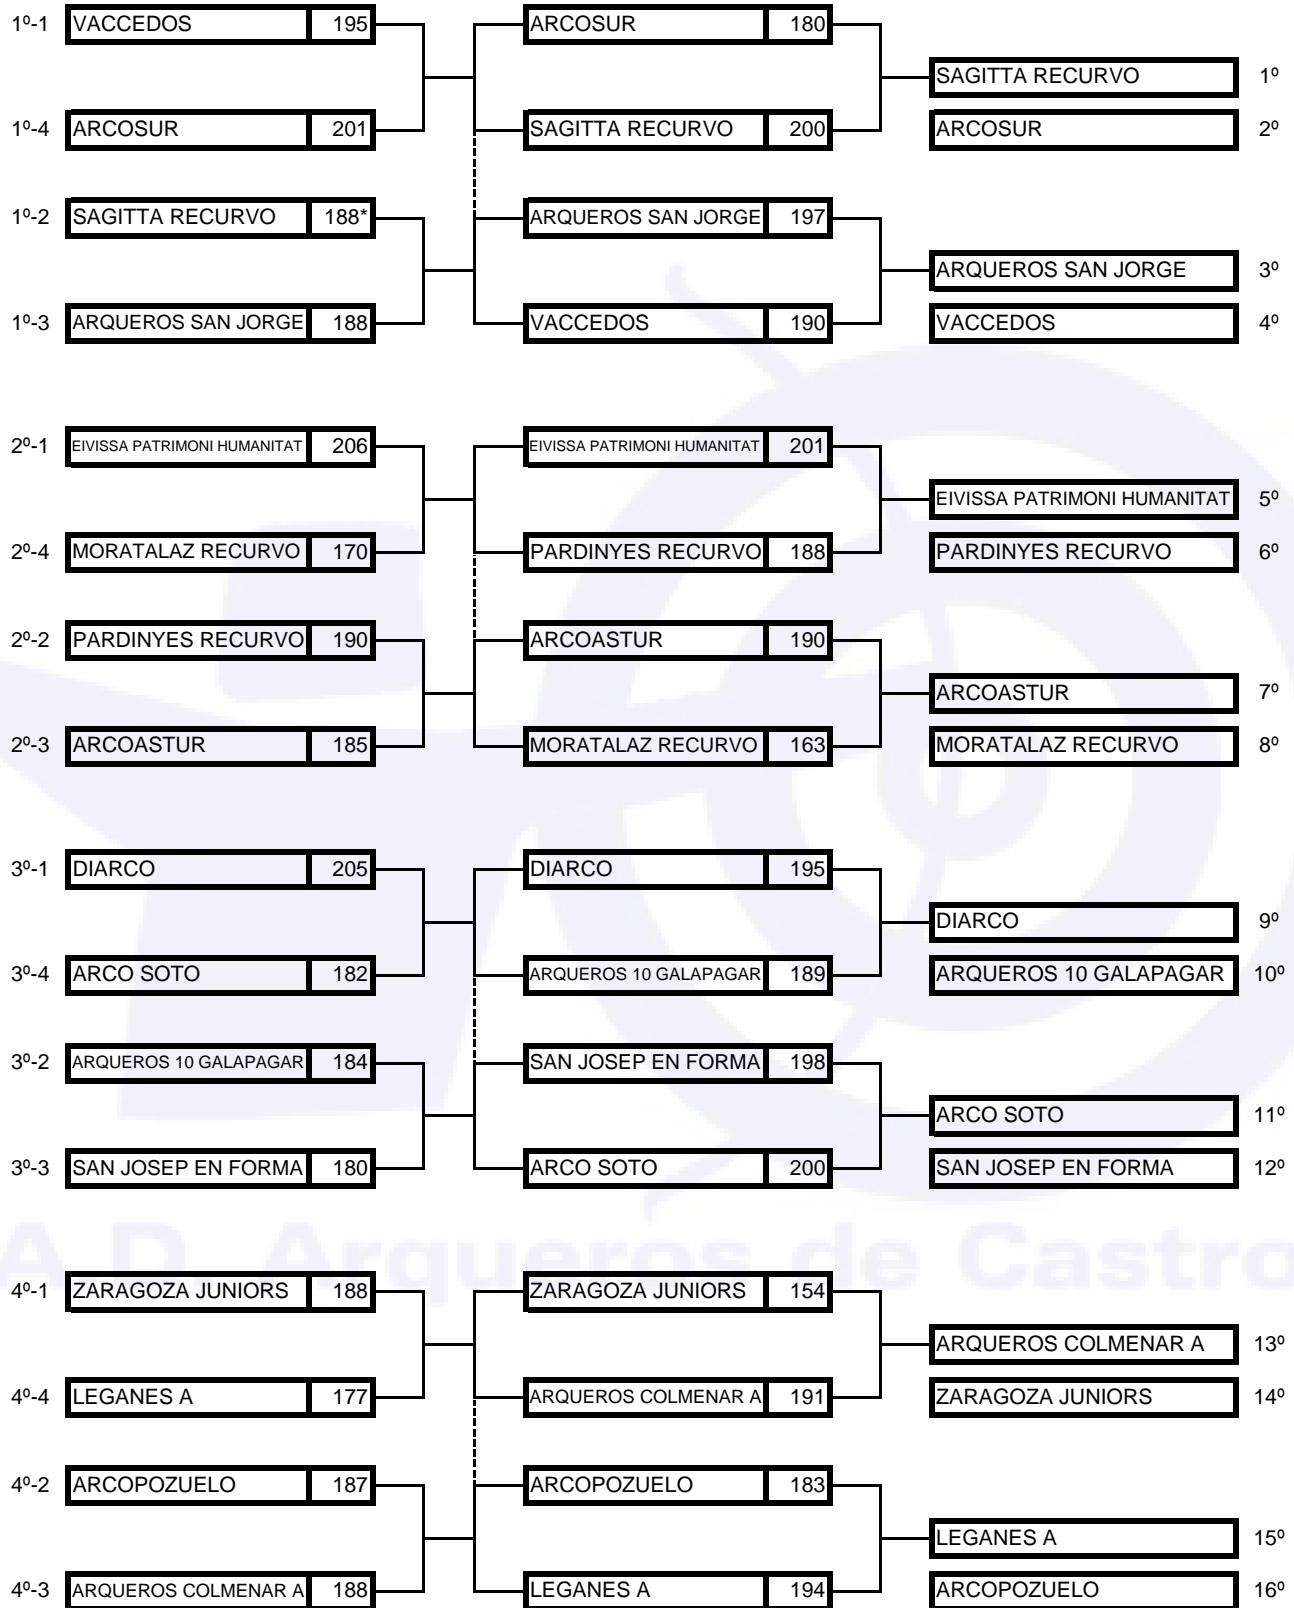

RESULTADOS FASE DE GRUPOS

ARCO COMPUESTO CABALLEROS

GRUPO 1

Nombre del Equipo	1º Enfrentamiento		2º Enfrentamiento		3º Enfrentamiento		TOTAL TANTEO	TOTAL PUNTOS
	TANTEO	PUNTOS	TANTEO	PUNTOS	TANTEO	PUNTOS		
COMPUESTO U.P.V.	1	39	1	225	1	222	3	486
CTZ ZARAGOZA	1	221	0	220	1	213	2	654
ARKEROS CORVERA C	0	220	1	55	0	216	1	491
CLUB DE TIRO ZARAGOZA	0	0	0	0	0	0	0	0

GRUPO 2

Nombre del Equipo	1º Enfrentamiento		2º Enfrentamiento		3º Enfrentamiento		TOTAL TANTEO	TOTAL PUNTOS
	TANTEO	PUNTOS	TANTEO	PUNTOS	TANTEO	PUNTOS		
MORATALAZ COMPUESTO	1	213	1	218	1	221	3	652
ARQUEROS COLMENAR D	0	208	1	225	1	220	2	653
ARCO CLUB CARPANTA	1	223	0	218	0	220	1	661
A. LEGANES COMPUESTO	0	202	0	208	0	202	0	612

GRUPO 3

Nombre del Equipo	1º Enfrentamiento		2º Enfrentamiento		3º Enfrentamiento		TOTAL TANTEO	TOTAL PUNTOS
	TANTEO	PUNTOS	TANTEO	PUNTOS	TANTEO	PUNTOS		
ARCO LA ALMUNIA	1	222	0	213	1	223	2	658
ARCHERYTAS	1	220	1	220	0	216	2	656
PARDINYES COMPOST	0	214	0	209	1	223	1	646
ARC MONTJUIC	0	201	1	212	0	212	1	625

GRUPO 4

Nombre del Equipo	1º Enfrentamiento		2º Enfrentamiento		3º Enfrentamiento		TOTAL TANTEO	TOTAL PUNTOS
	TANTEO	PUNTOS	TANTEO	PUNTOS	TANTEO	PUNTOS		
EIVISSA PATRIMONI HUMANITAT	1	224	1	224	1	219	3	667
CLUB GASTRONOMICO ARCO MADRID	1	219	1	224	0	215	2	658
ARCO 2000	0	215	0	215	1	217	1	647
ARQUEROS DE CAYON	0	207	0	206	0	213	0	626

ARCO COMPUESTO DAMAS

GRUPO UNICO

Nombre del Equipo	1º Enfrentamiento		2º Enfrentamiento		3º Enfrentamiento		TOTAL TANTEO	TOTAL PUNTOS
	TANTEO	PUNTOS	TANTEO	PUNTOS	TANTEO	PUNTOS		
INFORMATICA COMPUESTO	1	213	1	218	1	219	3	650
ARC SANT CELONI	1	220	0	217	1	202	2	639
ARCOSUR	0	218	1	217	0	216	1	651
ARKEROS CORVERA B	0	208	0	206	0	199	0	613

ARCO RECURVO CABALLEROS