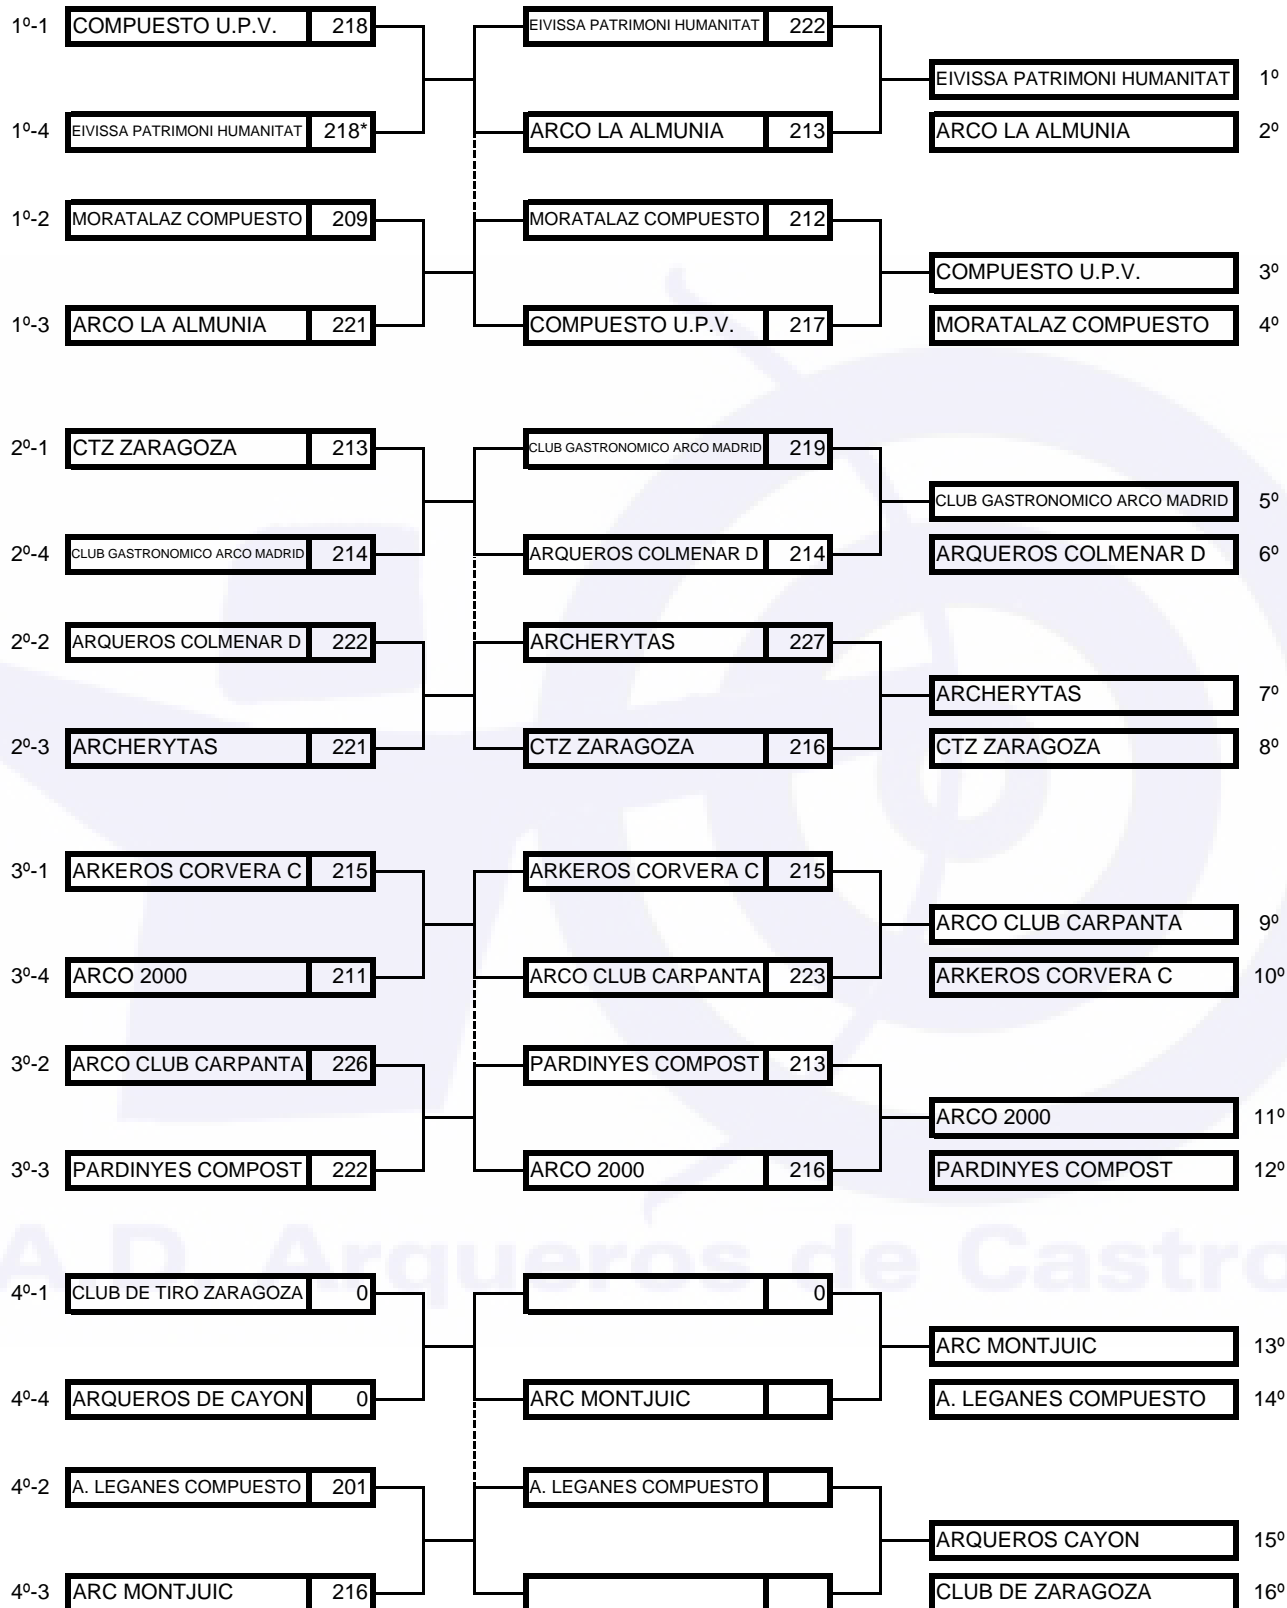

ARCO COMPUESTO CABALLEROS