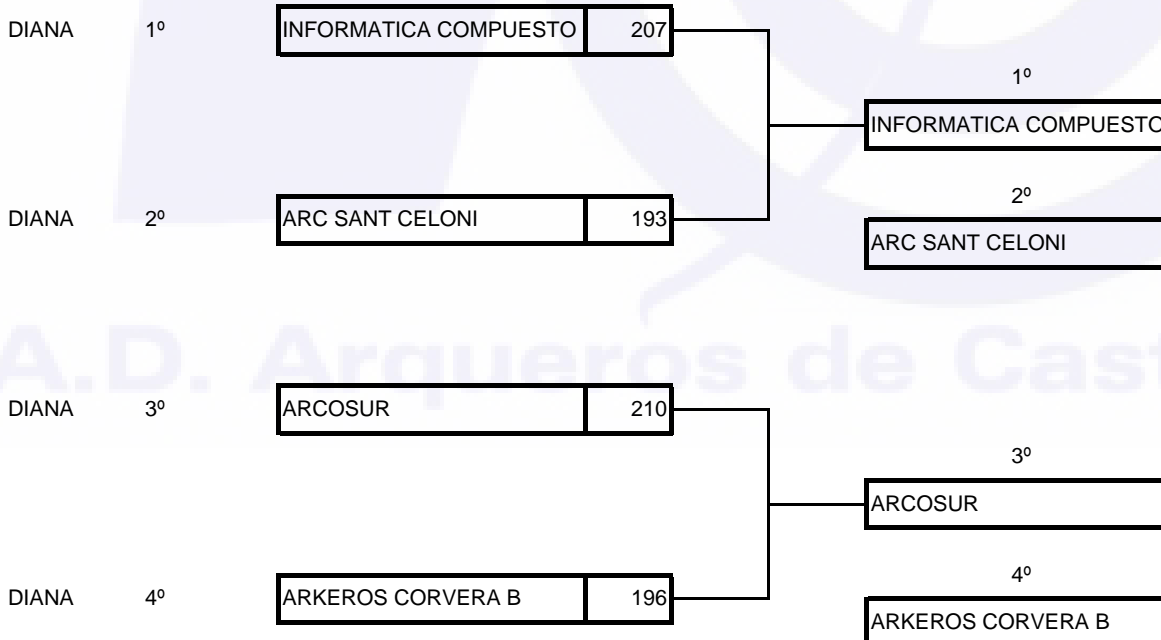

ARCO COMPUESTO DAMAS

GRUPO UNICO

Nombre del Equipo	1º Enfrentamiento		2º Enfrentamiento		3º Enfrentamiento		TOTAL TANTEO	TOTAL PUNTOS
	TANTEO	PUNTOS	TANTEO	PUNTOS	TANTEO	PUNTOS		
INFORMATICA COMPUESTO	1	213	1	218	1	219	3	650
ARC SANT CELONI	1	220	0	217	1	202	2	639
ARCOSUR	0	218	1	217	0	216	1	651
ARKEROS CORVERA B	0	208	0	206	0	199	0	613

ARCO RECURVO CABALLEROS

ARCO COMPUESTO CABALLEROS

ARCO RECURVO DAMAS

ARCO COMPUESTO DAMAS

CLASIFICACION FINAL

ARCO RECURVO DAMAS

CLAS.	NOMBRE DEL EQUIPO
1	SANT JOSEP EN FORMA
2	SILEX ARCO NARON
3	ARKERAS CORVERA A
4	ARQUERAS DE NINI

ARCO COMPUESTO DAMAS

CLAS.	NOMBRE DEL EQUIPO
1	INFORMATICA COMPUESTO
2	ARC SANT CELONI
3	ARCOSUR
4	ARKEROS CORVERA B

ARCO RECURVO CABALLEROS

CLAS.	NOMBRE DEL EQUIPO
1	SAGITTA RECURVO
2	ARCOSUR
3	ARQUEROS SAN JORGE
4	VACCEDOS
5	EIVISSA PATRIMONI HUMANITAT
6	PARDINYES RECURVO
7	ARCOASTUR
8	MORATALAZ RECURVO
9	DIARCO
10	ARQUEROS 10 GALAPAGAR
11	ARCO SOTO
12	SAN JOSEP EN FORMA
13	ARQUEROS COLMENAR A
14	ZARAGOZA JUNIORS
15	LEGANES A
16	ARCOPOZUELO