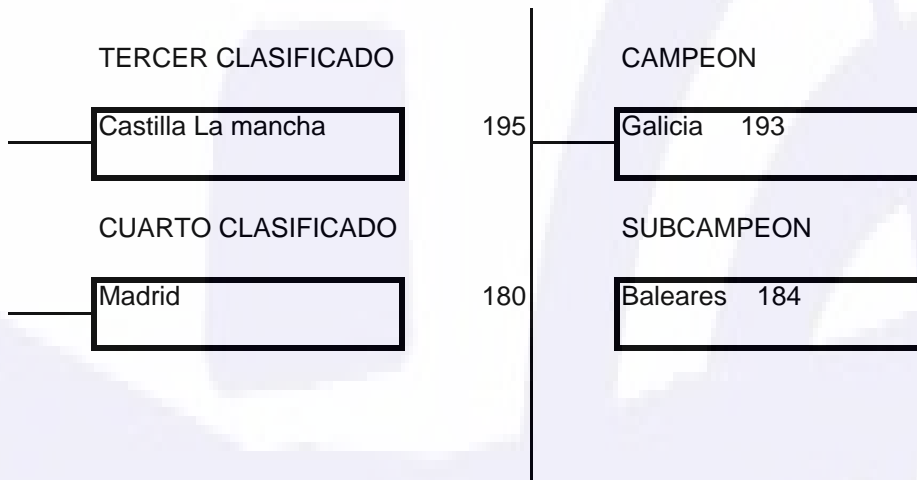

Compuesto Caballeros

1º	20	v	4º	21
2º	22	v	3º	23

1º	20	v	3º	21
2º	22	v	4º	23

1º	20	v	2º	21
3º	22	v	4º	23

EQUIPOS AUTONÓMICOS  
LAS PALMAS 27/7/2008

RECURVO FEMENINO

## EQUIPOS AUTONÓMICOS

LAS PALMAS 27/7/2008

RECURVO MASCULINO

DIANA 5

TERCER CLASIFICADO

Baleares

CUARTO CLASIFICADO

Cataluña